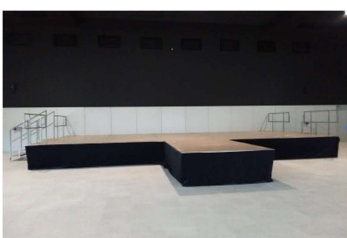

Caractéristiques	Equipements	Options
<ul style="list-style-type: none"> ⚙ Climatisation ♿ Accès handicapés 🔊 Limiteur sonore 100 décibels ↔ 738 m² ↔ Estrade de 56 m² ↔ 140 m² de terrasse Capacité max : 700 personnes Parking de 186 places 	35 tables rondes (10 pl. – Ø 183) 40 tables rect. (8 pl. – 183 x 76) 500 chaises Equipement de réchauffage Lave-vaisselle Réfrigérateur - congélateur Bar équipé dans le hall d'accueil Système de vidéosurveillance Vaisselle non fournie	Nettoyage : 300 € 100 € (hall seul) Vidéoprojecteur et écran* 4m x 3m → 100 € Pupitre et micro* → 30 € <i>* Entreprises et associations uniquement</i>

⇒ Cautions :

- 5 000 € pour l'état général (1 500 € pour une location du hall seul)
- 500 € pour l'état de propreté (200 € pour une location du hall seul)

Cuisine professionnelle 40m²

Estrade 56m²

Hall de réception avec bar 132m²

Salle principale 738m²