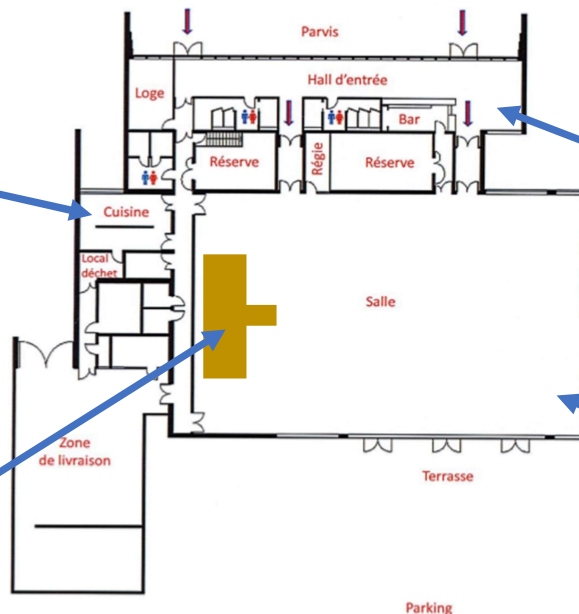

Caractéristiques	Equipements	Options
<ul style="list-style-type: none"> ⚙ Climatisation ♿ Accès handicapés 🔊 Limiteur sonore 100 décibels ↔ 738 m² ↔ Estrade de 56 m² ↔ 140 m² de terrasse Capacité max : 700 personnes Parking de 186 places 	35 tables rondes (10 pl. – Ø 183) 40 tables rect. (8 pl. – 183 x 76) 500 chaises Equipement de réchauffage Lave-vaisselle Réfrigérateur - congélateur Bar équipé dans le hall d'accueil Système de vidéosurveillance Vaisselle non fournie	Nettoyage : 300 € 100 € (hall seul) Vidéoprojecteur et écran* 4m x 3m → 100 € Pupitre et micro* → 30 € <i>* Entreprises et associations uniquement</i>

⇒ Cautions :

- 5 000 € pour l'état général (1 500 € pour une location du hall seul)
- 500 € pour l'état de propreté (200 € pour une location du hall seul)

Cuisine professionnelle 40m²

Estrade 56m²

Hall de réception avec bar 132m²

Salle principale 738m²